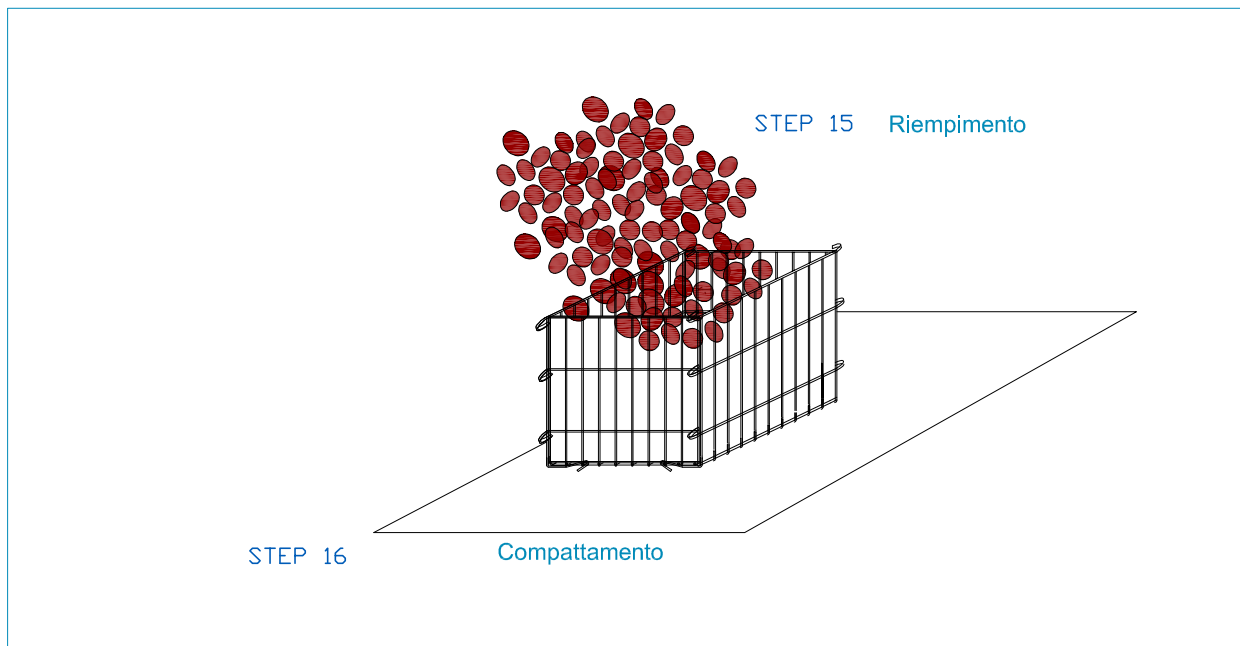

GABBIONE 50 x 50 x 50 cm.