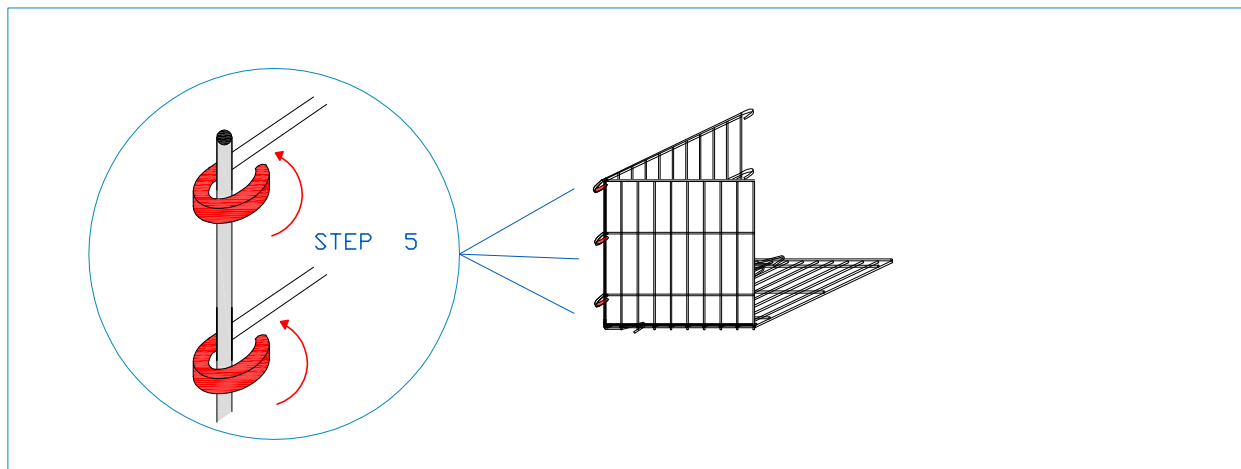

# GABBIONE 50 x 50 x 50 cm.

filo aluzincato Ø 6 mm - maglia 200 x 50 mm

# GABBIONE 50 x 50 x 50 cm.